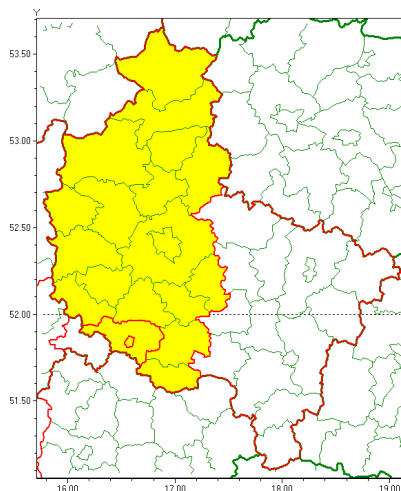

Zasięg ostrzeżenia w województwie

Opady marznące

Ostrzeżenie meteorologiczne Nr 86

| | |
|---|---|
| Nazwa biura | IMGW-PIB Meteorological Forecast Centre, Poznan Team |
| Zjawisko/stopień zagrożenia | Opady marznące/1 |
| Obszar | województwo wielkopolskie powiat leszczyński |
| Ważność | od godz. 14:00 dnia 28.12.2021 do godz. 09:00 dnia 29.12.2021 |
| Przebieg | Prognozowane słabe opady marznącego deszczu lub mawki powodujące gołoled. |
| Prawdopodobieństwo wystąpienia zjawiska(%) | 80% |
| Uwagi | Brak. |
| Dyrektor synoptyk IMGW-PIB | Piotr Szewczak |
| Godzina i data wydania | godz. 08:59 dnia 28.12.2021 |
| SMS | IMGW-PIB OSTRZEŻENIE: MARZNĄCE OPADY/1 wielkopolskie/leszczyński od 14:00/28.12 do 09:00/29.12.2021 marznące opady, drogi liskie. |