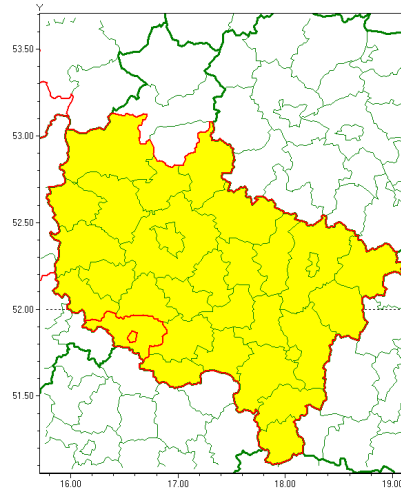

Zasięg ostrzeżenia w województwie

Intensywne opady śniegu

Ostrzeżenie meteorologiczne Nr 83

Nazwa biura	IMGW-PIB Meteorological Forecast Centre, Poznan Team
Zjawisko/stopień zagrożenia	Intensywne opady śniegu/ 1
Obszar	województwo wielkopolskie powiat leszczyński
Ważność	od godz. 19:00 dnia 23.12.2021 do godz. 07:00 dnia 24.12.2021
Przebieg	Prognozowane śniegowe opady powodujące miejscami przyrost pokrywy śnieżnej do 10 cm. Najintensywniejsze opady wystąpią przed północ. Nad ranem opady śniegu będą przechodziły w śnieg z deszczem. Przejściowo możliwe opady mroźne.
Prawdopodobieństwo wystąpienia zjawiska(%)	90%
Uwagi	Brak.
Dyrektor synoptyk IMGW-PIB	Lech Buchert
Godzina i data wydania	godz. 12:12 dnia 23.12.2021
SMS	IMGW-PIB OSTRZEŻENIE: NIEG/1 wielkopolskie/leszczyński od 19:00/23.12 do 07:00/24.12.2021 przyrost pokrywy 10 cm.