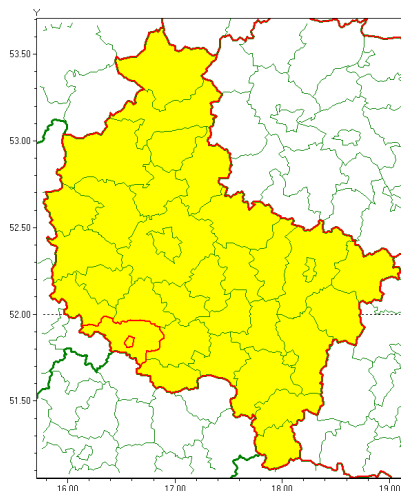

Zasięg ostrzeżenia w województwie

Oblodzenie

Ostrzeżenie meteorologiczne Nr 82

Nazwa biura	IMGW-PIB Meteorological Forecast Centre, Poznan Team
Zjawisko/stopień zagrożenia	Oblodzenie/ 1
Obszar	województwo wielkopolskie powiat leszczyński
Ważność	od godz. 15:00 dnia 20.12.2021 do godz. 20:00 dnia 20.12.2021
Przebieg	Miejscami prognozuje się zamarzanie mokrej nawierzchni dróg i chodników po opadach mokrego śniegu lub śniegu z deszczem powodujące ich oblodzenie. Temperatura powietrza obniży się do -1°C, -2°C, temperatura przy gruncie spadnie do -2°C, -3°C. Ujemna temperatura powietrza utrzyma najbliższej nocy.
Prawdopodobieństwo wystąpienia zjawiska(%)	80%
Uwagi	Brak.
Dyrektor synoptyk IMGW-PIB	Przemysław Szrama
Godzina i data wydania	godz. 12:46 dnia 20.12.2021
SMS	IMGW-PIB OSTRZEŻENIE: OBLODZENIE/1 wielkopolskie/leszczyński od 15:00/20.12 do 20:00/20.12.2021 temp. -2 st.C, przy gruncie do -3 st.C, lisko.
Opracowanie niniejsze i jego format, jako przedmiot prawa autorskiego podlega ochronie prawnej, zgodnie z przepisami ustawy z dnia 4 lutego 1994r o prawie autorskim i prawach pokrewnych (dz. U. z 2006 r. Nr 90, poz. 631 z późn. zm.). Wszelkie dalsze udostępnianie, rozpowszechnianie (przedruk, kopiowanie, wiadomości sms) jest dozwolone wyłącznie w formie dosłownej z bezwzględnym wskazaniem źródła informacji tj. IMGW-PIB.	