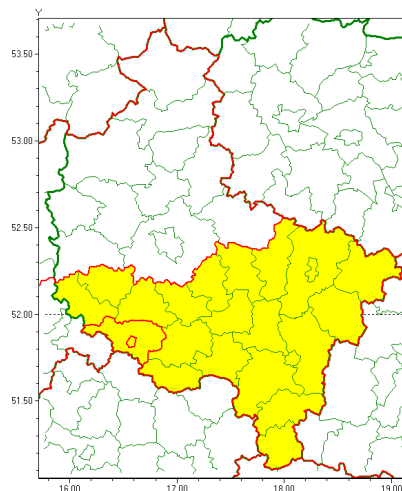

Zasięg ostrzeżenia w województwie

Silny wiatr

Ostrzeżenie meteorologiczne Nr 72

Nazwa biura	IMGW-PIB Meteorological Forecast Centre, Poznan Team
Zjawisko/stopień zagrożenia	Silny wiatr/ 1
Obszar	województwo wielkopolskie powiat leszczyński
Ważność	od godz. 10:00 dnia 21.10.2021 do godz. 20:00 dnia 21.10.2021
Przebieg	Prognozuje się wystąpienie do silnego i bardzo silnego wiatru o średniej prędkości od 30 km/h do 40 km/h, w porywach do 90 km/h, z południowego-zachodu i zachodu.
Prawdopodobieństwo wystąpienia zjawiska(%)	90%
Uwagi	W związku z dynamiczną sytuacją meteorologiczną, ostrzeżenie może być aktualizowane.
Dyrektor synoptyk IMGW-PIB	Marek Pruchniewicz
Godzina i data wydania	godz. 13:56 dnia 20.10.2021
SMS	IMGW-PIB OSTRZEŻENIE: WIATR/1 wielkopolskie/leszczyński od 10:00/21.10 do 20:00/21.10.2021 prędkość do 40 km/h, porywy do 90 km/h, SW i W.