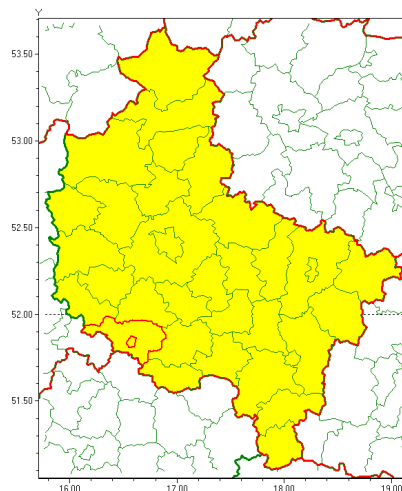

Zasięg ostrzeżenia w województwie

Burze z gradem

Ostrzeżenie meteorologiczne Nr 61

Nazwa biura	IMGW-PIB Meteorological Forecast Centre, Poznan Team
Zjawisko/stopień zagrożenia	Burze z gradem/ 1
Obszar	województwo wielkopolskie powiat leszczyński
Ważność	od godz. 13:00 dnia 15.07.2021 do godz. 23:00 dnia 15.07.2021
Przebieg	Prognozowane są burze, którym miejscami będą towarzyszyć opady deszczu od 20 mm do 30 mm, lokalnie do 40 mm oraz porywy wiatru do 90 km/h. Miejscami grad.
Prawdopodobieństwo wystąpienia zjawiska(%)	85%
Uwagi	Ze względu na dynamiczne warunki meteorologiczne ostrzeżenie może być aktualizowane.
Dyrektor synoptyk IMGW-PIB	Marek Pruchniewicz
Godzina i data wydania	godz. 07:15 dnia 15.07.2021
SMS	IMGW-PIB OSTRZEŻENIE: BURZE Z GRADEM/1 wielkopolskie/leszczyński od 13:00/15.07 do 23:00/15.07.2021 deszcz 40 mm, grad, porywy 90 km/h.