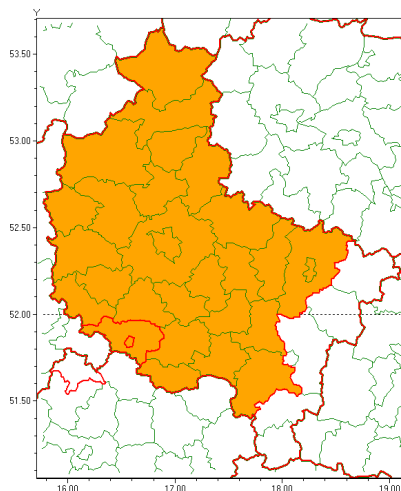

### Zasięg ostrzeżenia w województwie

Burze z gradem

### Ostrzeżenie meteorologiczne Nr 60

<b>Nazwa biura</b>	IMGW-PIB Meteorological Forecast Centre, Poznan Team
<b>Zjawisko/stopień zagrożenia</b>	Burze z gradem/ 2
<b>Obszar</b>	województwo wielkopolskie <b>powiat leszczyński</b>
<b>Ważność</b>	od godz. 12:00 dnia 14.07.2021 do godz. 06:00 dnia 15.07.2021
<b>Przebieg</b>	Prognozowane są burze, którym miejscami będą towarzyszyć ulewne opady deszczu od 30 mm do 50 mm, lokalnie do 60 mm oraz porywy wiatru do 115 km/h. Miejscami grad. Istnieje prawdopodobieństwo 30% lokalnych opadów do 90 mm i porywów wiatru do 120 km/h.
<b>Prawdopodobieństwo wystąpienia zjawiska(%)</b>	85%
<b>Uwagi</b>	W związku z dynamiczną sytuacją ostrzeżenie może być aktualizowane.
<b>Dyrektor synoptyk IMGW-PIB</b>	Piotr Szewczak
<b>Godzina i data wydania</b>	godz. 09:04 dnia 14.07.2021
<b>SMS</b>	IMGW-PIB OSTRZEŻENIE: BURZE Z GRADEM/2 wielkopolskie/leszczyński od 12:00/14.07 do 06:00/15.07.2021 deszcz 60 mm, grad, porywy 115 km/h, ryzyko 30%, opady 90mm, porywy 120 km/h.
Opracowanie niniejsze i jego format, jako przedmiot prawa autorskiego podlega ochronie prawnej, zgodnie z przepisami ustawy z dnia 4 lutego 1994r o prawie autorskim i prawach pokrewnych (dz. U. z 2006 r. Nr 90, poz. 631 z późn. zm.). Wszelkie dalsze udostępnianie, rozpowszechnianie (przedruk, kopiowanie, wiadomości sms) jest dozwolone wyłącznie w formie dosłownej z bezwzględnym wskazaniem źródła informacji tj. IMGW-PIB.	