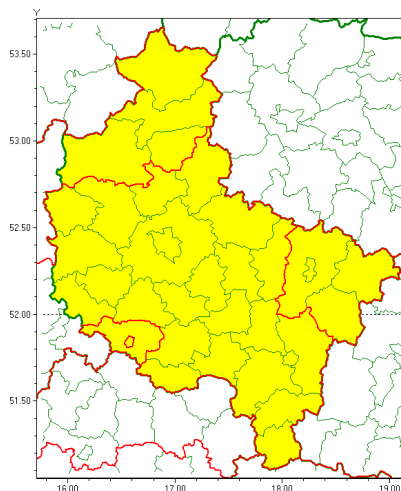

Zasięg ostrzeżenia w województwie

Burze z gradem

Ostrzeżenie meteorologiczne Nr 58

Nazwa biura	IMGW-PIB Meteorological Forecast Centre, Poznan Team
Zjawisko/stopień zagrożenia	Burze z gradem/ 1
Obszar	województwo wielkopolskie powiat leszczyński
Ważność	od godz. 09:00 dnia 12.07.2021 do godz. 21:00 dnia 12.07.2021
Przebieg	Prognozowane są burze, którym miejscami będą towarzyszyć opady deszczu od 20 mm do 30 mm, lokalnie do 40 mm oraz porywy wiatru do 80 km/h. Miejscami grad.
Prawdopodobieństwo wystąpienia zjawiska(%)	85%
Uwagi	Brak.
Dyrektor synoptyk IMGW-PIB	Piotr Szewczak
Godzina i data wydania	godz. 06:59 dnia 12.07.2021
SMS	IMGW-PIB OSTRZEŻENIE: BURZE Z GRADEM/1 wielkopolskie/leszczyński od 09:00/12.07 do 21:00/12.07.2021 deszcz 40 mm, grad, porywy 80 km/h.