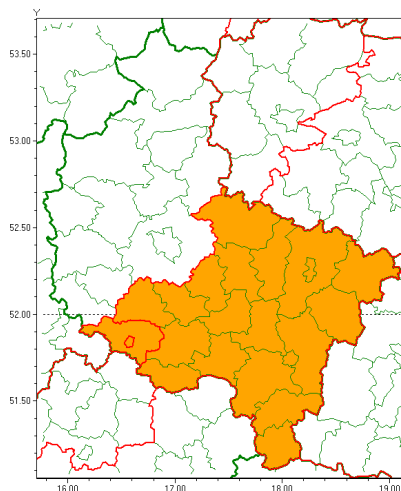

Zasięg ostrzeżenia w województwie

Burze z gradem

Ostrzeżenie meteorologiczne Nr 52

Nazwa biura	IMGW-PIB Meteorological Forecast Centre, Poznan Team
Zjawisko/stopień zagrożenia	Burze z gradem/ 2
Obszar	województwo wielkopolskie powiat leszczyński
Ważność	od godz. 04:00 dnia 24.06.2021 do godz. 11:00 dnia 24.06.2021
Przebieg	Prognozowane są burze, którym miejscami będą towarzyszyć opady deszczu od 30 mm do 40 mm oraz porywy wiatru do 110 km/h. Miejscami grad.
Prawdopodobieństwo wystąpienia zjawiska(%)	85%
Uwagi	Ze względu na bardzo dynamiczną sytuację pogody po kilkugodzinnej przerwie w dzień (czwartek 24.06) przewiduje się wydanie następnej nocy (24/25.06) ponownie ostrzeżenia o burzach z gradem stopnia drugiego.
Dyrektor synoptyk IMGW-PIB	Lech Buchert
Godzina i data wydania	godz. 21:06 dnia 23.06.2021
SMS	IMGW-PIB OSTRZEŻENIE: BURZE Z GRADEM/2 wielkopolskie/leszczyński od 04:00/24.06 do 11:00/24.06.2021 deszcz 40 mm, grad, porywy 110 km/h.
Opracowanie niniejsze i jego format, jako przedmiot prawa autorskiego podlega ochronie prawnej, zgodnie z przepisami ustawy z dnia 4 lutego 1994r o prawie autorskim i prawach pokrewnych (dz. U. z 2006 r. Nr 90, poz. 631 z późn. zm.). Wszelkie dalsze udostępnianie, rozpowszechnianie (przedruk, kopiowanie, wiadomości sms) jest dozwolone wyłącznie w formie dosłownej z bezwzględnym wskazaniem źródła informacji tj. IMGW-PIB.	