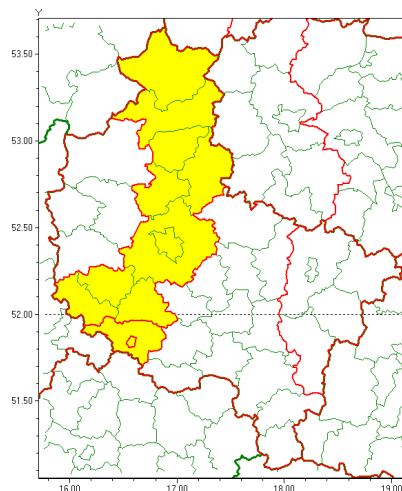

Zasięg ostrzeżenia w województwie

Burze z gradem

Ostrzeżenie meteorologiczne Nr 51

Nazwa biura	IMGW-PIB Meteorological Forecast Centre, Poznan Team
Zjawisko/stopień zagrożenia	Burze z gradem/ 1
Obszar	województwo wielkopolskie powiat leszczyński
Ważność	od godz. 12:00 dnia 22.06.2021 do godz. 19:00 dnia 22.06.2021
Przebieg	Prognozowane są burze, którym miejscami będą towarzyszyć opady deszczu od 20 mm do 30 mm, lokalnie do 40 mm oraz porywy wiatru do 90 km/h. Miejscami grad.
Prawdopodobieństwo wystąpienia zjawiska(%)	85%
Uwagi	Brak.
Dyrektor synoptyk IMGW-PIB	Barbara Wrzesińska
Godzina i data wydania	godz. 07:07 dnia 22.06.2021
SMS	IMGW-PIB OSTRZEŻENIE: BURZE Z GRADEM/1 wielkopolskie/leszczyński od 12:00/22.06 do 19:00/22.06.2021 deszcz 40 mm, grad, porywy 90 km/h.