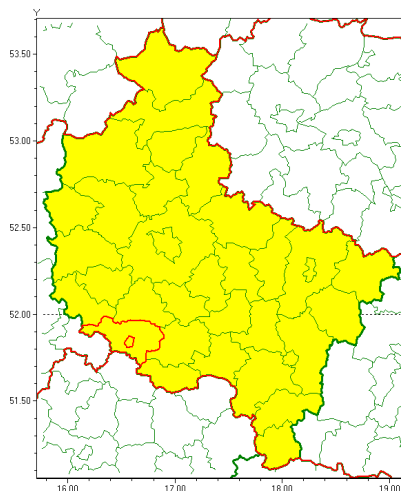

### Zasięg ostrzeżenia w województwie

Oblodzenie

### Ostrzeżenie meteorologiczne Nr 26

<b>Nazwa biura</b>	IMGW-PIB Meteorological Forecast Centre, Poznan Team
<b>Zjawisko/stopień zagrożenia</b>	Oblodzenie/ 1
<b>Obszar</b>	województwo wielkopolskie <b>powiat leszczyński</b>
<b>Ważność</b>	od godz. 22:00 dnia 04.03.2021 do godz. 09:00 dnia 05.03.2021
<b>Przebieg</b>	Prognozuje się zamarzanie mokrej nawierzchni dróg i chodników po opadach deszczu i deszczu ze śniegiem powodujące ich oblodzenie. Temperatura minimalna od -5°C do -3°C, temperatura minimalna przy gruncie około -4°C.
<b>Prawdopodobieństwo wystąpienia zjawiska(%)</b>	80%
<b>Uwagi</b>	Brak.
<b>Dyrektor synoptyk IMGW-PIB</b>	Lech Buchert
<b>Godzina i data wydania</b>	godz. 12:29 dnia 04.03.2021
<b>SMS</b>	IMGW-PIB OSTRZEŻENIE: OBLODZENIE/1 wielkopolskie/leszczyński od 22:00/04.03 do 09:00/05.03.2021 temp. min. od -5 st. do -3 st., przy gruncie do -4 st., lisko.