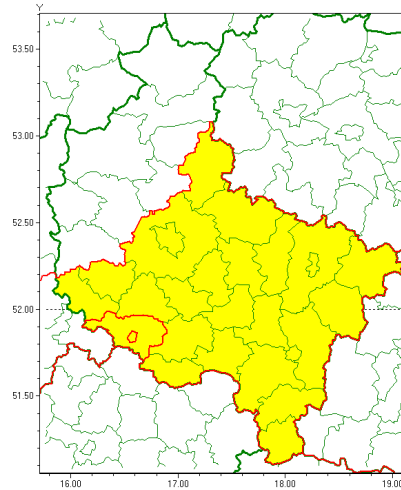

### Zasięg ostrzeżenia w województwie

Oblodzenie

### Ostrzeżenie meteorologiczne Nr 12

<b>Nazwa biura</b>	IMGW-PIB Meteorological Forecast Centre, Poznan Team
<b>Zjawisko/stopień zagrożenia</b>	Oblodzenie/ 1
<b>Obszar</b>	województwo wielkopolskie <b>powiat leszczyński</b>
<b>Ważność</b>	od godz. 19:00 dnia 28.01.2021 do godz. 09:00 dnia 29.01.2021
<b>Przebieg</b>	Prognozuje się zamarzanie mokrej nawierzchni dróg i chodników po opadach deszczu, deszczu ze śniegiem lub mokrego śniegu. Temperatura minimalna około -3°C, temperatura minimalna gruntu około -5°C.
<b>Prawdopodobieństwo wystąpienia zjawiska(%)</b>	85%
<b>Uwagi</b>	Brak.
<b>Dyrektor synoptyk IMGW-PIB</b>	Marek Pruchniewicz
<b>Godzina i data wydania</b>	godz. 13:12 dnia 28.01.2021
<b>SMS</b>	IMGW-PIB OSTRZEŻENIE: OBLODZENIE/1 wielkopolskie/leszczyński od 19:00/28.01 do 09:00/29.01.2021 temp. min. ok -3 st., przy gruncie ok -5 st., lisko.