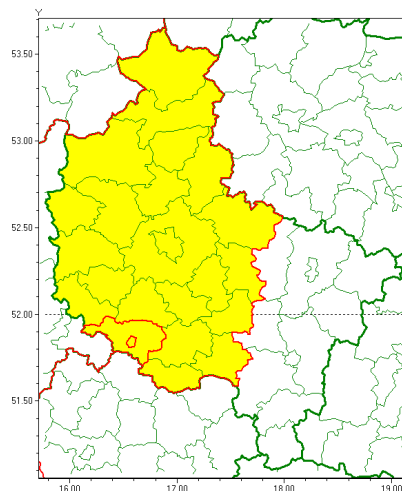

### Zasięg ostrzeżenia w województwie

Oblodzenie

### Ostrzeżenie meteorologiczne Nr 6

<b>Nazwa biura</b>	IMGW-PIB Meteorological Forecast Centre, Poznan Team
<b>Zjawisko/stopień zagrożenia</b>	Oblodzenie/ 1
<b>Obszar</b>	województwo wielkopolskie <b>powiat leszczyński</b>
<b>Ważność</b>	od godz. 18:00 dnia 14.01.2021 do godz. 08:00 dnia 15.01.2021
<b>Przebieg</b>	Prognozuje się zamarzanie mokrej nawierzchni dróg i chodników po opadach mokrego śniegu. Temperatura minimalna od -5°C do -3°C, temperatura minimalna gruntu około -6°C.
<b>Prawdopodobieństwo wystąpienia zjawiska(%)</b>	85%
<b>Uwagi</b>	Brak.
<b>Dyrektor synoptyk IMGW-PIB</b>	Piotr Szewczak
<b>Godzina i data wydania</b>	godz. 12:21 dnia 14.01.2021
<b>SMS</b>	IMGW-PIB OSTRZEŻENIE: OBLODZENIE/1 wielkopolskie/leszczyński od 18:00/14.01 do 08:00/15.01.2021 temp. min. od -5 st. do -3 st., przy gruncie do -6 st., lisko.