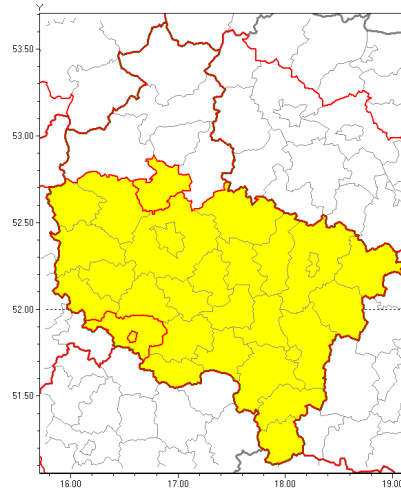

Zasięg ostrzeżenia w województwie

Burze z gradem

**Ostrzeżenie meteorologiczne Nr 55**

<b>Nazwa biura</b>	IMGW-PIB Biuro Prognoz Meteorologicznych w Poznaniu
<b>Zjawisko/stopień zagrożenia</b>	Burze z gradem/ 1
<b>Obszar</b>	województwo wielkopolskie <b>powiat leszczyński</b>
<b>Ważność</b>	od godz. 14:00 dnia 28.08.2019 do godz. 24:00 dnia 28.08.2019
<b>Przebieg</b>	Prognozuje się wystąpienie burz z opadami deszczu miejscami od 20 mm do 30 mm, lokalnie do 40 mm oraz porywami wiatru do 90 km/h. Możliwy grad.
<b>Prawdopodobieństwo wystąpienia zjawiska(%)</b>	90%
<b>Uwagi</b>	Brak.
<b>Dyrektor synoptyk IMGW-PIB</b>	Marek Pruchniewicz
<b>Godzina i data wydania</b>	godz. 08:51 dnia 28.08.2019
<b>SMS</b>	IMGW-PIB OSTRZEŻENIE: BURZE Z GRADEM/1 wielkopolskie/leszczyński od 14:00/28.08 do 24:00/28.08.2019 deszcz 40 mm, porywy 90 km/h.